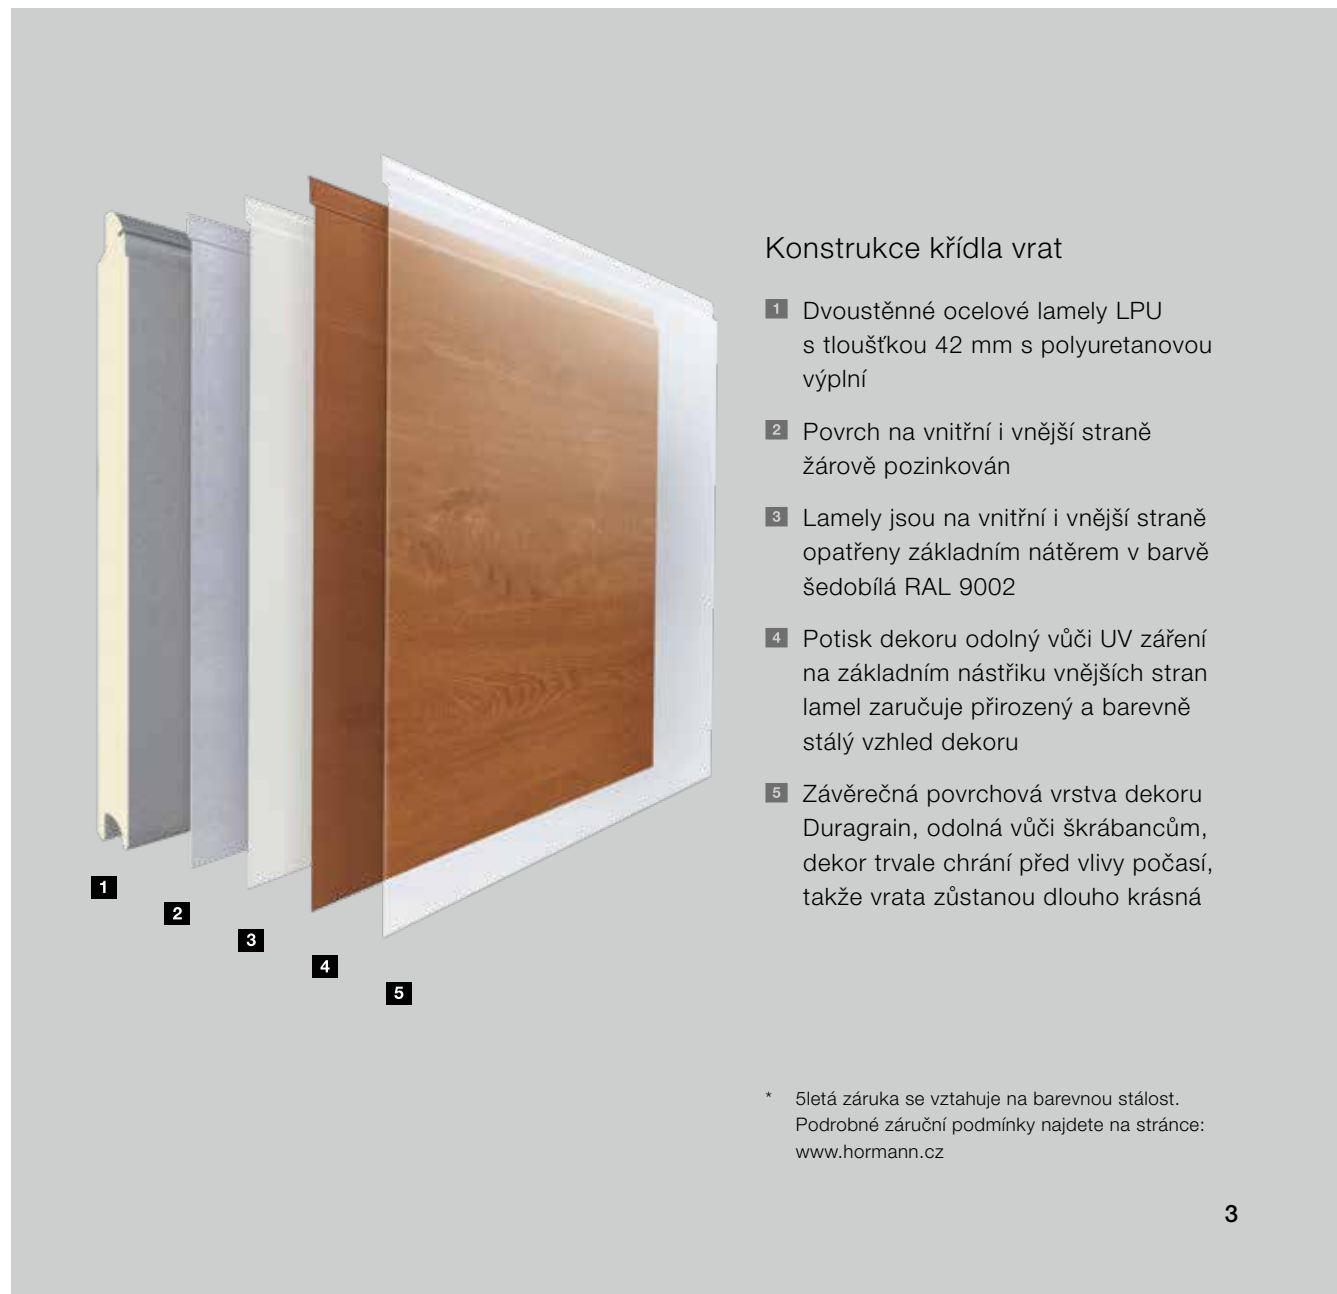

Konstrukce křídla vrat

1. 1 Dvoustěnné ocelové lamely LPU s tloušťkou 42 mm s polyuretanovou výplní
2. 2 Povrch na vnitřní i vnější straně žárově pozinkován
3. 3 Lamely jsou na vnitřní i vnější straně opatřeny základním nátěrem v barvě šedobílá RAL 9002
4. 4 Potisk dekoru odolný vůči UV záření na základním nástřiku vnějších stran lamel zaručuje přirozený a barevně stálý vzhled dekoru
5. 5 Závěrečná povrchová vrstva dekoru Duragrain, odolná vůči škrábancům, dekor trvale chrání před vlivy počasí, takže vrata zůstanou dlouho krásná

* 5letá záruka se vztahuje na barevnou stálost. Podrobné záruční podmínky najdete na stránce: www.hormann.cz