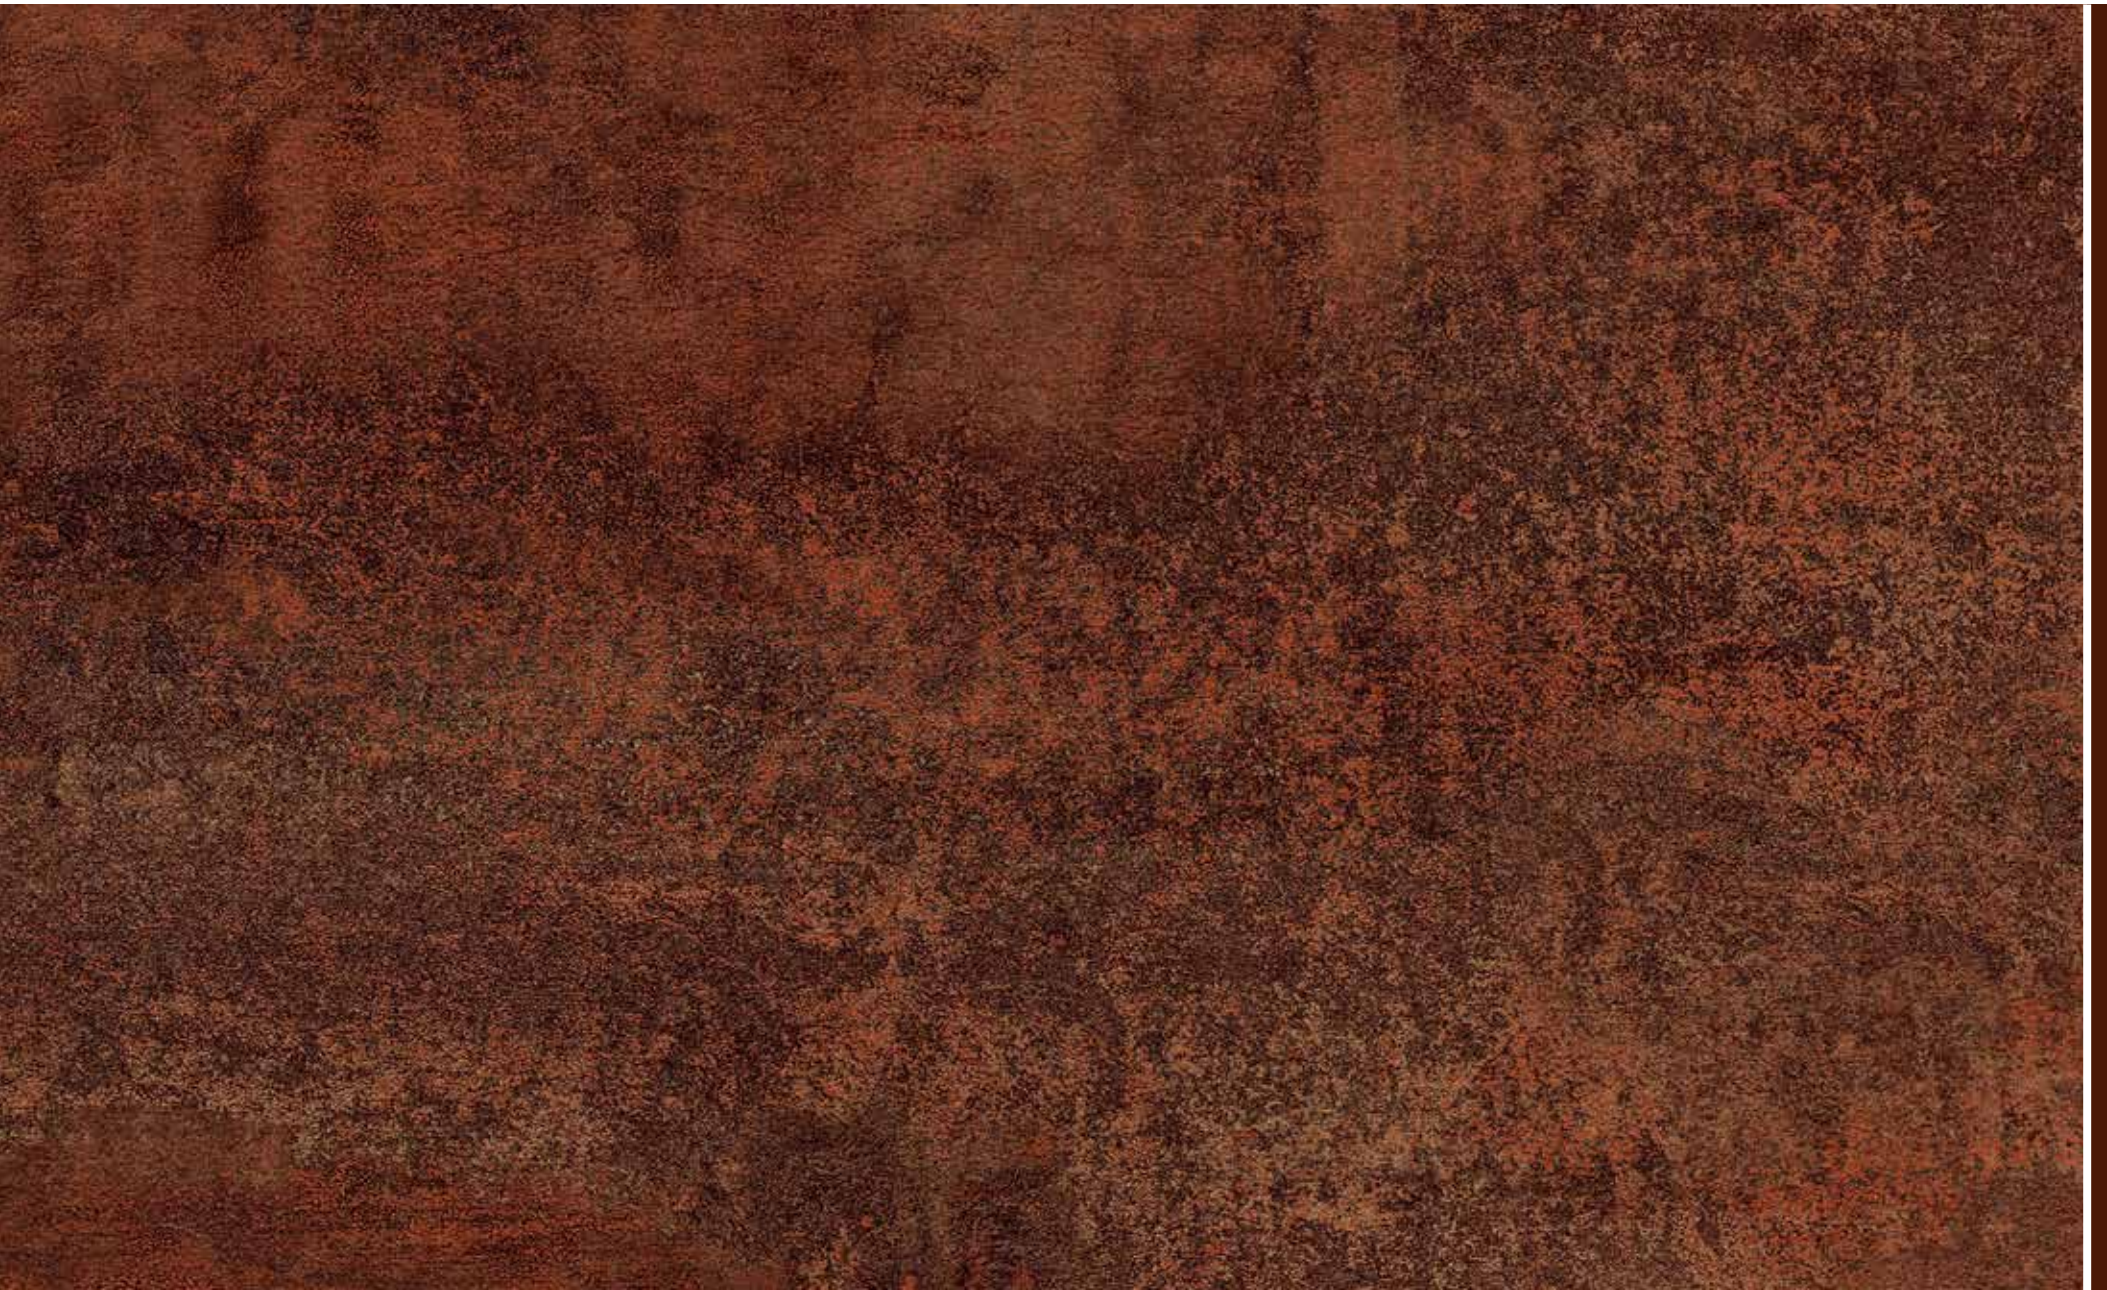

Rusty Steel