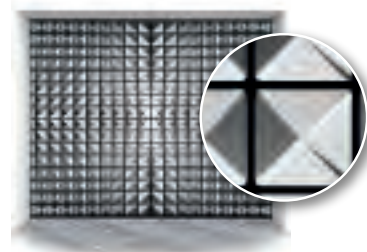

MOTIVY UNICO

Kolekce Unico představuje 10 dekorů speciálně navržených přední designérkou Ivou Bastlovou.

Jsou ideální volbou k moderním stavbám, kde podtrhnou jejich originální vzhled.

Jednoduché avšak rafinované motivy, některé s 3D efektem nebo v kombinaci dřeva a betonu, změní klasická vrata v originální prvek domu. Pokud vás některý motiv zaujal, ale původní odstín není to pravé pro váš dům, lze jej jednoduše upravit na vámi požadovanou barvu.

UNICO #10