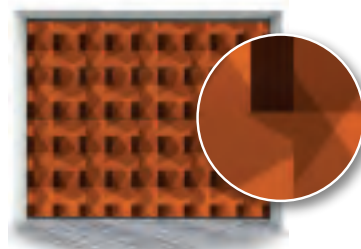

MOTIVY NEXT GEN

Motivy NEXT GEN tvoří speciální řada motivů, vyvinutá ve spolupráci se studenty designu na univerzitě.

Jedná se o velmi různorodé a moderní motivy, které předznamenávají, jakým směrem by se mohl ubírat design potisku vrat do budoucnosti. Jsou použity rozličné materiály jako dřevo, broušené kovy, různé kombinace s 3D efekty a další. Je to v podstatě odraz vnímání designu garážových vrat s využitím nejmodernějších technologií nastupující generací. Všechny motivy je možno barevně upravit dle přání zákazníka.