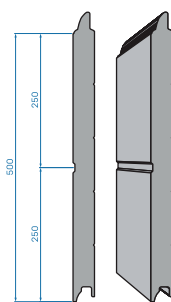

Záruka 10 let

Potisknutelné designy panelů:

hladký bez prulisů

V-profil

lamela

drážka

kazeta

TECHNOLOGIE