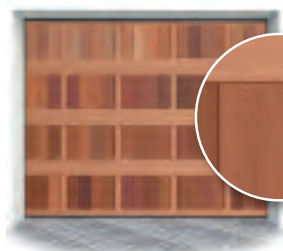

Vertical #2