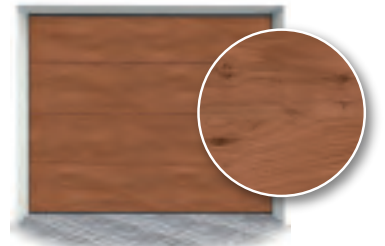

TVOJE VRATA, TVŮJ DESIGN

DURA PRINT by  **KRUŽÍK®**

Cherry amaretto
KR17ST007

Oregon
KR18ST012

Macore
KR18ST017

Eiche natur
KR18ST020

Winchester
KR18ST021

MOTIVY STANDARD