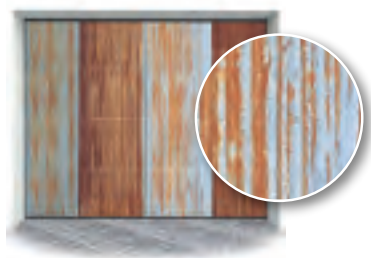

Vertical #7

MOTIVY VERTICAL

Hledáte čistý, jednoduchý a přitom moderní a elegantní design? Kolekce vertikálních motivů Vás přesvědčí o tom, že kouzlo moderního vzhledu spočívá v jednoduchosti.

Naším zákazníkům se snažíme přinášet stále něco nového, a tak bychom Vás chtěli upozornit na skutečnost, že vertikální motivy, které zahrnují nejen různé dřevěné vzory, ale třeba i motiv rezavého plechu a moderní kombinaci dřeva a bílé barvy, aktuálně nedokáže dodat žádný jiný výrobce vrat na trhu! Tuto možnost poskytuje pouze naše unikátní technologie potisku DURA PRINT. Výběrem některého pěkného vertikálního designu pro Vaše vrata si bezpochyby zajistíte obdivné pohledy kolemjdoucích.

Vertical #8

Vertical #9

Vertical #11

Metal #1

Metal #2

Metal #3

Metal #4

Metal #5