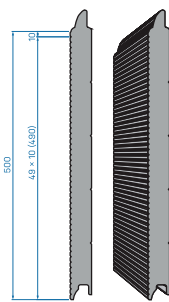

Vysokorychlostní tříosá inkoustová tiskárna s UV vytvrzováním a průběžný lakovací box

- Maximální potisknutelná délka vratového panelu je 7500 mm.
- Potisknutelné povrchy: hladký, woodgrain, stucco
- Potisknutelné designy panelů: hladký bez prulisů, V-profil, lamela, drážka, kazeta
- Existuje i možnost přetisknutí po libovolné době (například změna designu budovy či změna trendů)
- Vliv slunečního záření a dalších povětrnostních vlivů byl testován ve specializovaných zkušebnách pro ekvivalent 10 let s výbornými výsledky
- Disponujeme týmem vlastních designérů a neustále sledujeme nové trendy

Záruka 10 let

Potisknutelné designy panelů:

V-profil

TECHNOLOGIE

Zcela nová a světově unikátní technologie využívající digitálního inkoustového tisku s vytvrzováním UV lampou je založena na nanášení inkoustu na vratový panel. Tím se předchází vzniku napětí povrchového materiálu panelů, obzvláště v místech ohybů a ostrých hran (především u panelů drážka a kazeta).

Následně je výsledný inkoustový tisk zalakován matným PUR lakem. Výsledný povrch tak disponuje vysokou odolností jak proti UV záření, tak i proti oděru a otěru.

Tisková technologie je schopna pracovat ve třech osách a s rozlišením 360 dpi, což umožňuje nadstandardně kvalitní rozlišení tisku na vratový panel. Toto rozlišení je v použití na vratovém panelu světově unikátní.

Možnosti tisku jsou téměř neomezené.

Je možno vytisknout například různé imitace dřeva, betonu, nerezových dekorů, libovolné obrázky, fotografie, nápisy, loga firem atd. Na datových podkladech pro tisk spolupracujeme s předními evropskými designéry a architekty.