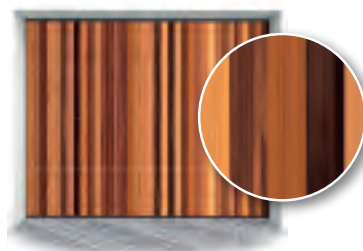

Vertical #7

MOTIVY VERTICAL

Hledáte čistý, jednoduchý a přitom moderní a elegantní design? Kolekce vertikálních motivů Vás přesvědčí o tom, že kouzlo moderního vzhledu spočívá v jednoduchosti.

Naším zákazníkům se snažíme přinášet stále něco nového, a tak bychom Vás chtěli upozornit na skutečnost, že vertikální motivy, které zahrnují nejen různé dřevěné vzory, ale třeba i motiv rezavého plechu a moderní kombinaci dřeva a bílé barvy, aktuálně nedokáže dodat žádný jiný výrobce vrat na trhu! Tuto možnost poskytuje pouze naše unikátní technologie potisku DURA PRINT. Výběrem některého pěkného vertikálního designu pro Vaše vrata si bezpochyby zajistíte obdivné pohledy kolemjdoucích.

Vertical #8

Vertical #9

Vertical #11

Metal #1

Metal #2

Metal #3

Metal #4

Metal #5