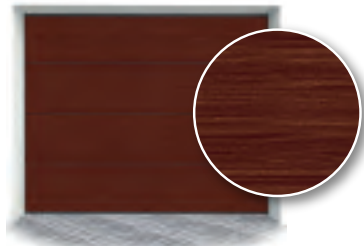

TVOJE VRATA, TVŮJ DESIGN

DURA PRINT by  **KRUŽÍK®**

Cherry amaretto
KR17ST007

Oregon
KR18ST012

Macore
KR18ST017

Eiche natur
KR18ST020

Winchester
KR18ST021

MOTIVY STANDARD