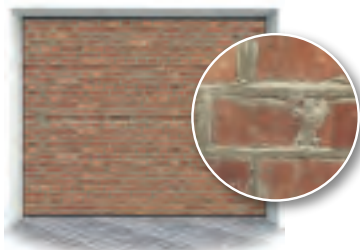

MOTIVY EXCLUSIVE

Motivy exclusive jsou námi vyvinuté a vytvořené tak, aby uspokojily stále se rozšiřující poptávku po netradičních designech vrat, jako jsou například lomový kámen, vzhled betonu v různých variantách, design broušeného hliníku, karbon a jeho barevné modifikace, nejrůznější exotické dřeviny, kamenný nebo cihlový obklad, různé vektorové vzory atd.

Při použití nové technologie digitálního tisku neexistují téměř žádná omezení, a proto se naše nabídka exkluzivních motivů neustále rozšiřuje tak, aby pokrývala měnící se požadavky našich zákazníků, architektů a designérů.

Aktuální nabídku motivů naleznete vždy na stránce www.duraprint.cz.

Cihlová zeď

KR17EX011ARBRICKS020