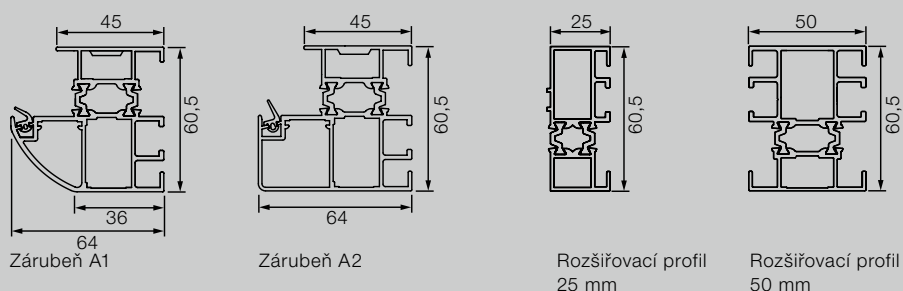

Boční díly, normované velikosti ThermoPlus / ThermoPro

Motivy	Vnější rozměr rámu (objednací rozměr)
Skleněná výplň: 010, 015, 020, 025, 030, 040, 515, 100, 410, 430, 450, 700, 750, 800, 810, 850, 900	400 × 2100

Horní světlíky, normované velikosti ThermoPlus / ThermoPro

Motivy	Vnější rozměr rámu (objednací rozměr)
Skleněná výplň: 010, 015, 020, 025, 030, 040, 515, 100, 410, 430, 450, 700, 750, 800, 810, 900	875 – 2250 × 300 – 500

Boční díly, speciální velikosti ThermoPlus / ThermoPro

Motivy	Vnější rozměr rámu (objednací rozměr)
Skleněná výplň: 010, 015, 020, 025, 030, 040, 515, 100, 410, 430, 450, 700, 750, 800, 810, 850, 900	ThermoPro: 300 – 1000* × 1875 – 2250 ThermoPlus: 300 – 1000* × 1875 – 2250
Panelová výplň: 100, 200, 400	450 × 1990 – 2186

* od šířky 500 mm není možný horní světlík. Dveřní prvky s bočními díly nemají statickou funkci, statika musí být zajištěna tělesem stavby.

ThermoPro

Varianty zárubní