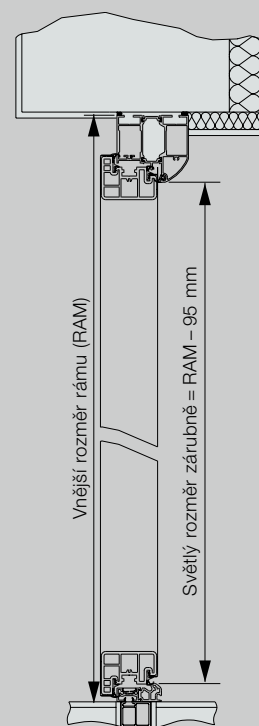

ThermoPlus

Varianty zárubní

Vodorovný řez, dveře

Vodorovný řez, boční díl

Svislý řez, dveře

Všechny rozměry v mm

Boční díly, normované velikosti ThermoPlus / ThermoPro

Motivy	Vnější rozměr rámu (objednací rozměr)
Skleněná výplň: 010, 015, 020, 025, 030, 040, 515, 100, 410, 430, 450, 700, 750, 800, 810, 850, 900	400 × 2100