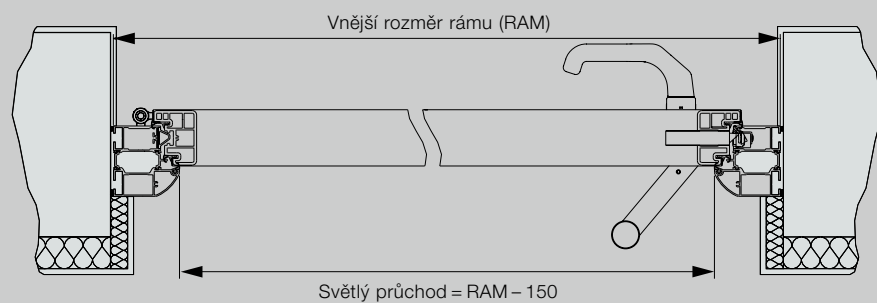

Normované velikosti
ThermoPlus

Vnější rozměr rámu (objednací rozměr)	Světlý rozměr hrubého otvoru	Světlý rozměr zárubně
1000 × 2100	1020 × 2110	850 × 2005
1100 × 2100	1120 × 2110	950 × 2005

Normované velikosti
ThermoPro

Vnější rozměr rámu (objednací rozměr)	Světlý rozměr hrubého otvoru	Světlý rozměr zárubně
1000 × 2100	1020 × 2110	872 × 2016
1100 × 2100	1120 × 2110	972 × 2016

Speciální velikosti
ThermoPlus / ThermoPro

Motivy	Vnější rozměr rámu (objednací rozměr)
200	875 – 1100 × 1990 – 2186
010, 015, 020, 025, 030, 040, 515, 700, 750, 800, 810, 850, 900	875 – 1250 × 1875 – 2250
100, 400, 410, 430, 450	875 – 1100 × 1875 – 2186

ThermoPlus

Varianty zárubní

Vodorovný řez, dveře

Vodorovný řez, boční díl

Svislý řez, dveře

Všechny rozměry v mm