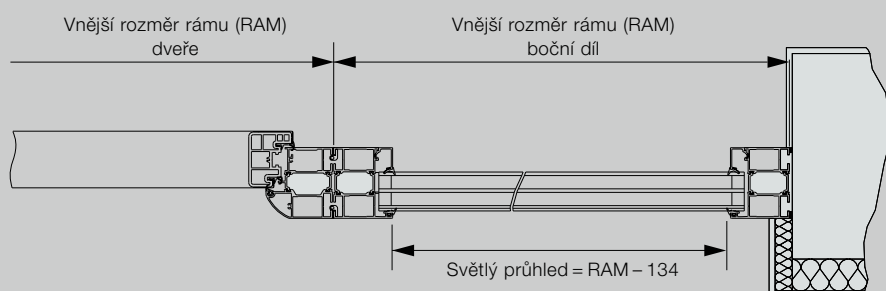

ThermoPlus

Varianty zárubní

Vodorovný řez, dveře

Vodorovný řez, boční díl

Svislý řez, dveře

Všechny rozměry v mm

Boční díly, normované velikosti ThermoPlus / ThermoPro

Motivy	Vnější rozměr rámu (objednací rozměr)
Skleněná výplň: 010, 015, 020, 025, 030, 040, 515, 100, 410, 430, 450, 700, 750, 800, 810, 850, 900	400 × 2100