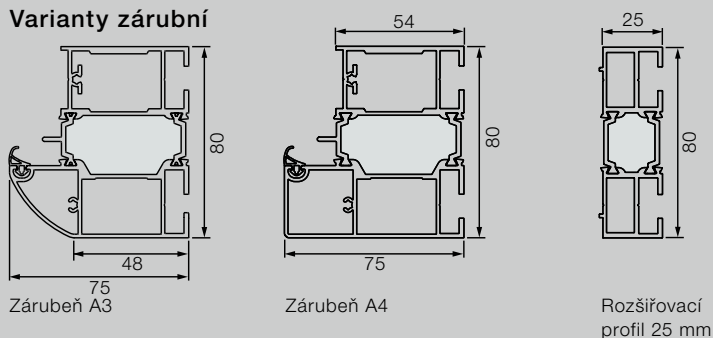

Normované velikosti
ThermoPlus

Vnější rozměr rámu (objednací rozměr)	Světlý rozměr hrubého otvoru	Světlý rozměr zárubně
1000 × 2100	1020 × 2110	850 × 2005
1100 × 2100	1120 × 2110	950 × 2005

Normované velikosti
ThermoPro

Vnější rozměr rámu (objednací rozměr)	Světlý rozměr hrubého otvoru	Světlý rozměr zárubně
1000 × 2100	1020 × 2110	872 × 2016
1100 × 2100	1120 × 2110	972 × 2016

Speciální velikosti
ThermoPlus / ThermoPro

Motivy	Vnější rozměr rámu (objednací rozměr)
200	875 – 1100 × 1990 – 2186
010, 015, 020, 025, 030, 040, 515, 700, 750, 800, 810, 850, 900	875 – 1250 × 1875 – 2250
100, 400, 410, 430, 450	875 – 1100 × 1875 – 2186

ThermoPlus

Varianty zárubní

Vodorovný řez, dveře